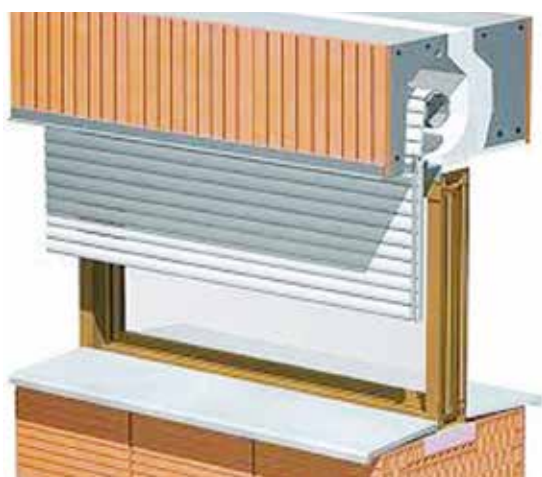

Avantages et atouts

- haut niveau d'ombrage et d'abaissement du niveau du bruit extérieur,
- effet thermorégulateur et protecteur,
- élimination des ponts thermiques,
- possibilité de manoeuvre électrique,
- lames en aluminium remplies de mousse PUR,
- surface maximale garantie de 8,5 m².

Manoeuvre

Dimensions standards:

	LARGEUR [mm]		HAUTEUR [mm]	SURFACE [m²]	LAME
	min.	max.	max.		
dans linteau HELUZ	600	2 900	3 000	6,5 (lame M317)	M317 M328 MY442
		2 700	2 800	5,8 (lame M328)	
		4 000	2 100	8,5 (lame MY442)