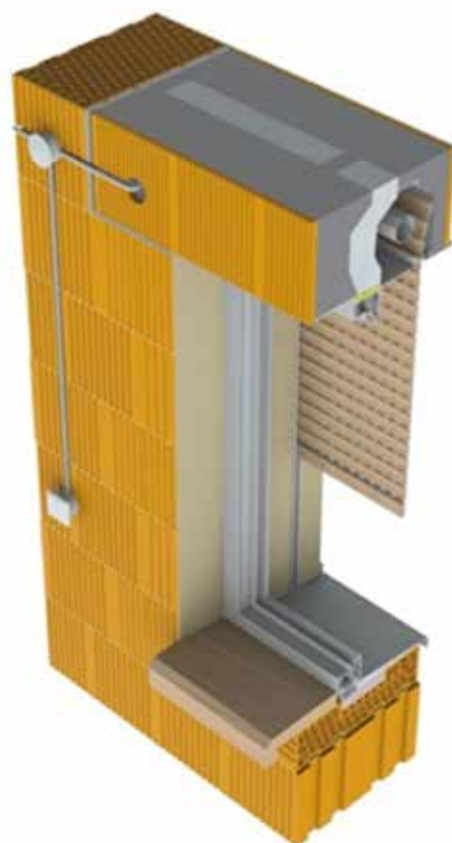

Avantages et atouts

- haut niveau d'ombrage et d'abaissement du niveau du bruit extérieur,
- effet thermorégulateur et protecteur,
- élimination des ponts thermiques,
- possibilité de manoeuvre électrique,
- lames en aluminium remplies de mousse PUR,
- surface maximale garantie de 8,5 m².

Manoeuvre

Dimensions standards:

	LARGEUR [mm]		HAUTEUR [mm]	SURFACE [m²]	LAME
	min.	max.	max.		
dans linteau HELUZ	600	2 900	3 000	6,5 (lame M317)	M317 M328 MY442
		2 700	2 800	5,8 (lame M328)	
		4 000	2 100	8,5 (lame MY442)